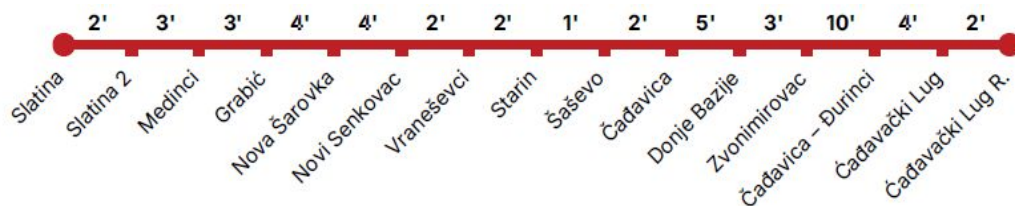

VOZNI RED

SLATINA - ČAĐAVAČKI LUG

Mjesto polaska			BROJ LINIJE:		Mjesto dolaska		
SLATINA			2.24		ČAĐAVAČKI LUG		
Vrijeme u polasku	Vrijeme u polasku	Vrijeme u polasku	Km	Stajališta	Vrijeme u povratku	Vrijeme u povratku	
01	02	03			04	05	
Prometuje 12345	Prometuje 12345	Prometuje 12345			Prometuje 12345	Prometuje 12345	
5:20	13:20	14:30	0	0	SLATINA	6:00	13:20
5:23	13:22	14:32	3	3	SLATINA 2	5:57	13:18
5:25	13:25	14:35	5	5	MEDINCI	5:55	13:15
-	-	14:38	-	8	GRABIĆ	-	-
-	-	14:42	-	12	NOVA ŠAROVKA	-	-
5:28	13:30	14:46	8	16	NOVI SENKOVAC	5:52	13:12
5:30	13:33	14:48	10	18	VRANEŠEVCI	5:50	13:09
5:32	13:36	14:50	12	20	STARIN	5:48	13:06
5:34	13:38	14:51	14	21	ŠAŠEVO	5:46	13:04
5:36	13:42	14:53	15	23	ČAĐAVICA	5:44	13:00
-	-	14:58	-	28	DONJE BAZIJE	-	-
-	-	15:01	-	30	ZVONIMIROVAC	-	-
5:38	13:44	15:11	17	37	ČAĐAVICA – ĐURINCI	5:42	12:58
5:40	13:48	15:15	19	39	ČAĐAVAČKI LUG	5:40	12:55
-	13:50	15:17	20	40	ČAĐAVAČKI LUG R.	-	12:54

NAPOMENA: Polasci 02 i 05 prometuju samo za vrijeme trajanja nastave u školi

Virovitičko - podravska županija
**Javna usluga prijevoza putnika
u cestovnom prometu**