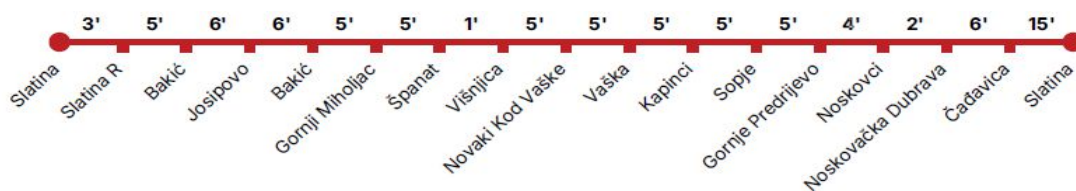

VOZNI RED

SLATINA - KAPINCI - SLATINA

Mjesto polaska	BROJ LINIJE:		Mjesto dolaska	
SLATINA - KAPINCI	2.21		SLATINA	
Vrijeme u polasku	Km	Stajališta	-	
01			-	-
Prometuje 12345	-	-	-	
14:30	0	SLATINA	-	
14:33	3	SLATINA R	-	
14:38	5	BAKIĆ	-	
14:44	9	JOSIPOVO	-	
14:50	13	BAKIĆ	-	
14:55	17	GORNJI MIHOLJAC	-	
15:00	20	ŠPANAT	-	
15:01	21	VIŠNJIČA	-	
15:06	25	NOVAKI KOD VAŠKE	-	
15:11	29	VAŠKA	-	
15:16	33	KAPINCI	-	
15:21	37	SOPJE	-	
15:26	41	GORNJE PREDRIJEVO	-	
15:30	44	NOSKOVCI	-	
15:32	45	NOSKOVAČKA DUBRAVA	-	
15:38	50	ČAĐAVICA	-	
15:53	64	SLATINA	-	

Virovitičko - podravska županija
**Javna usluga prijevoza putnika
u cestovnom prometu**