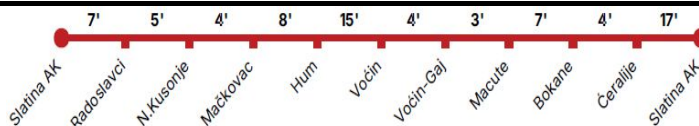

Vrijeme u polasku	Vrijeme u polasku	Km	Stajališta	Vrijeme u povratku	Vrijeme u povratku	Vrijeme u povratku
01	02			03	04	05
Prometuje 123456	Prometuje 12345			Prometuje 6	Prometuje 12345	Prometuje 12345
06:00	11:40	0	SLATINA AK	14:20	15:20	21:05
06:07	11:47	6	RADOSLAVCI	14:13	15:13	20:58
06:13	11:53	11	N.KUSONJE	14:07	15:07	20:52
06:17	11:57	14	MAČKOVAC	14:03	15:03	20:48
06:25	12:05	19	HUM	13:55	14:55	20:40
06:40	12:20 / 12:25	27	VOĆIN	13:40	14:40	20:25
06:44	12:29	30	VOĆIN-GAJ	-	14:35	20:20
06:47	12:32	32	MACUTE	13:27	14:27	20:12
06:54	12:39	37	BOKANE	13:21	14:21	20:06
06:58	12:43	39	ČERALIJE	13:17	14:17	20:02
07:15	13:05	52	SLATINA AK	13:00	14:00	19:45

NAPOMENA: Polasci 02 i 05 prometuju samo za vrijeme trajanja nastave u školi

Virovitičko - podavska županija
**Javna usluga prijevoza putnika
u cestovnom prometu**