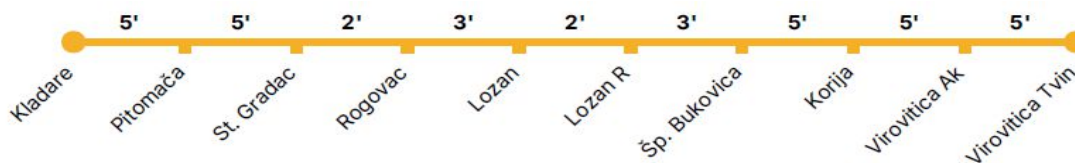

VOZNI RED

KLADARE - VIROVITICA

Mjesto polaska	BROJ LINIJE:		Mjesto dolaska
KLADARE	3.09		VIROVITICA
Vrijeme u polasku	Km	Stajališta	Vrijeme u povratku
01			02
Prometuje 12345			Prometuje 12345
12:55	0	KLADARE	16:00
13:00	4	PITOMAČA	15:55
13:05	8	ST. GRADAC	15:50
13:07	10	ROGOVAC	15:48
13:10	12	LOZAN	15:45
13:12	14	LOZAN R	15:43
13:15	16	ŠP. BUKOVICA	15:40
13:20	20	KORIJA	15:35
13:25	25	VIROVITICA AK	15:30
13:30	26	VIROVITICA TVIN	15:25

Virovitičko - podravska županija
**Javna usluga prijevoza putnika
u cestovnom prometu**