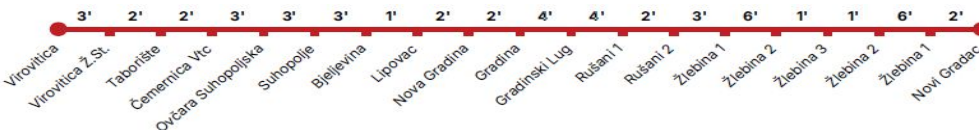

NAPOMENA: Polasci pod brojevima 02, 05 i 08 prometuju samo za vrijeme trajanja nastave u školi

Virovitičko - podavska županija
**Javna usluga prijevoza putnika
u cestovnom prometu**