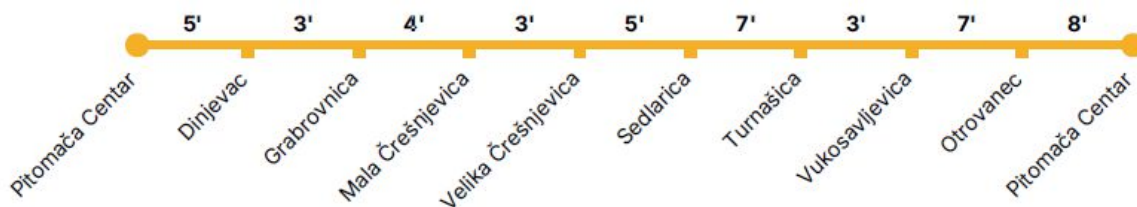

VOZNI RED

PITOMAČA CENTAR - VUKOSAVLJEVICA - PITOMAČA CENTAR

Mjesto polaska		BROJ LINIJE:		Mjesto dolaska
PITOMAČA CENTAR		3.07		PITOMAČA CENTAR
Vrijeme u polasku	Vrijeme u polasku	Km	Stajališta	-
01	02			-
Prometuje 12345	Prometuje 12345			-
11:45	15:00	0	PITOMAČA CENTAR	-
11:50	15:05	5	DINJEVAC	-
11:53	15:08	8	GRABROVNICA	-
11:57	15:12	12	MALA ČREŠNJEVICA	-
12:00	15:15	15	VELIKA ČREŠNJEVICA	-
12:05	15:20	19	SEDLARICA	-
12:12	15:27	22	TURNAŠICA	-
12:15	15:30	24	VUKOSAVLJEVICA	-
12:22	-	30	OTROVANEC	-
12:30	-	32	PITOMAČA CENTAR	-

Virovitičko - podravska županija
**Javna usluga prijevoza putnika
u cestovnom prometu**