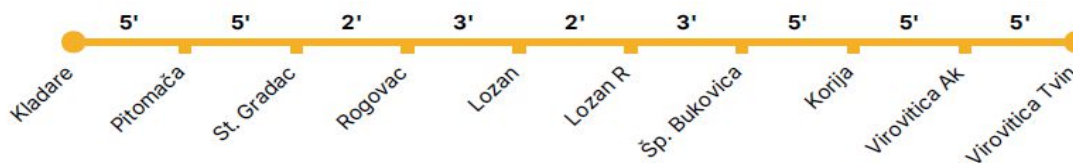

VOZNI RED

KLADARE - VIROVITICA

Mjesto polaska	BROJ LINIJE:		Mjesto dolaska
KLADARE	3.09		VIROVITICA
Vrijeme u polasku	Km	Stajališta	Vrijeme u povratku
01			02
Prometuje 12345			Prometuje 12345
12:55	0	KLADARE	16:00
13:00	4	PITOMAČA	15:55
13:05	8	ST. GRADAC	15:50
13:07	10	ROGOVAC	15:48
13:10	12	LOZAN	15:45
13:12	14	LOZAN R	15:43
13:15	16	ŠP. BUKOVICA	15:40
13:20	20	KORIJA	15:35
13:25	25	VIROVITICA AK	15:30
13:30	26	VIROVITICA TVIN	15:25

Virovitičko - podravska županija
**Javna usluga prijevoza putnika
u cestovnom prometu**