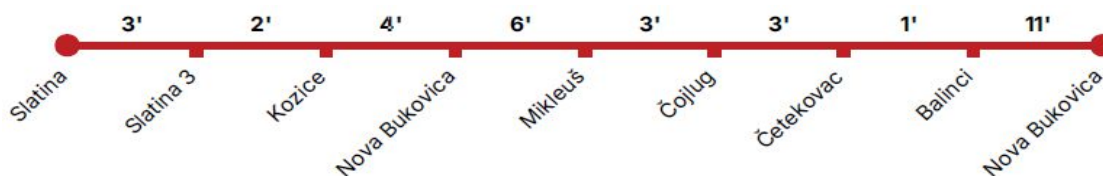

VOZNI RED

SLATINA - NOVA BUKOVICA

Mjesto polaska		BROJ LINIJE:		Mjesto dolaska
SLATINA		2.22		NOVA BUKOVICA
Vrijeme u polasku		Km	Stajališta	Vrijeme u povratku
01	02			03
Prometuje 12345	Prometuje 12345			Prometuje 12345
19:55	20:38	0	SLATINA	20:38
19:58	20:41	3	SLATINA 3	20:34
20:00	20:43	5	KOZICE	20:32
20:04	20:48	9	NOVA BUKOVICA	20:28
20:10	-	15	MIKLEUŠ	-
20:13	-	18	ČOJLUG	-
20:16	-	21	ČETEKOVAC	-
20:17	-	22	BALINCI	-
20:28	-	34	NOVA BUKOVICA	-

NAPOMENA: Prometuje samo za vrijeme trajanja nastave u školi
Polasci pod brojem 02 i 03 prometuju svaki drugi tjedan u mjesecu

Virovitičko - podavska županija
Javna usluga prijevoza putnika
u cestovnom prometu