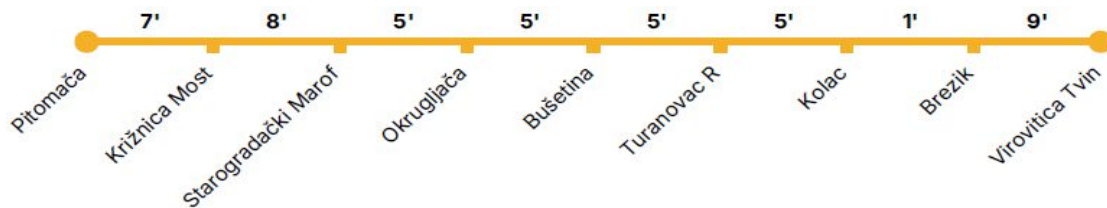

VOZNI RED

PITOMAČA - VIROVITICA

Mjesto polaska	BROJ LINIJE:		Mjesto dolaska
PITOMAČA	3.11		VIROVITICA
Vrijeme u polasku	Km	Stajališta	Vrijeme u povratku
01			02
Prometuje 12345			Prometuje 12345
6:30	0	PITOMAČA	8:00
6:37	7	KRIŽNICA MOST	7:53
6:45	12	STAROGRADAČKI MAROF	7:45
6:50	15	OKRUGLJAČA	7:40
6:55	20	BUŠETINA	7:35
7:00	22	TURANOVAC R	7:30
7:05	25	KOLAC	7:25
7:06	26	BREZIK	7:24
7:15	33	VIROVITICA TVIN	7:15

Virovitičko - podravska županija
**Javna usluga prijevoza putnika
u cestovnom prometu**