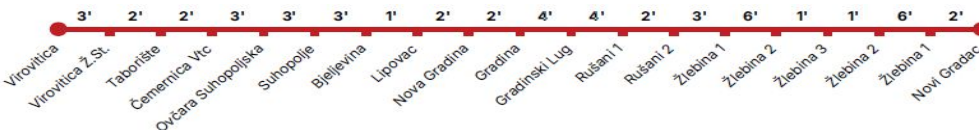

NAPOMENA: Polasci pod brojevima 02, 04, 05, 08 i 09 prometuju samo za vrijeme trajanja nastave u školi

Virovitičko - podavska županija
**Javna usluga prijevoza putnika
u cestovnom prometu**