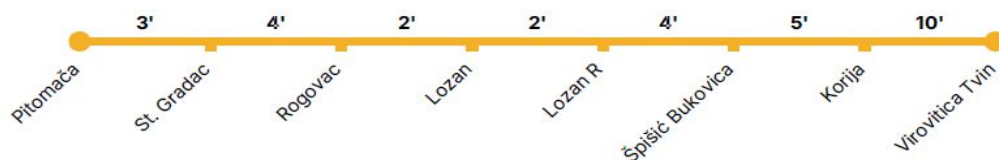

VOZNI RED

PITOMAČA - VIROVITICA

Mjesto polaska	BROJ LINIJE:		Mjesto dolaska
PITOMAČA	3.01		VIROVITICA
Vrijeme u polasku	Km	Stajališta	Vrijeme u povratku
01			02
Prometuje 12345			Prometuje 12345
06:20	0	PITOMAČA	13:55
06:23	4	ST. GRADAC	13:52
06:27	7	ROGOVAC	13:48
06:29	9	LOZAN	13:46
06:31	11	LOZAN R	13:44
06:35	14	ŠPIŠIĆ BUKOVICA	13:40
06:40	17	KORIJA	13:45
06:50	22	VIROVITICA TVIN	13:35

NAPOMENA: Linija prometuje samo za vrijeme trajanja nastave u školi

Virovitičko - podravska županija
**Javna usluga prijevoza putnika
u cestovnom prometu**