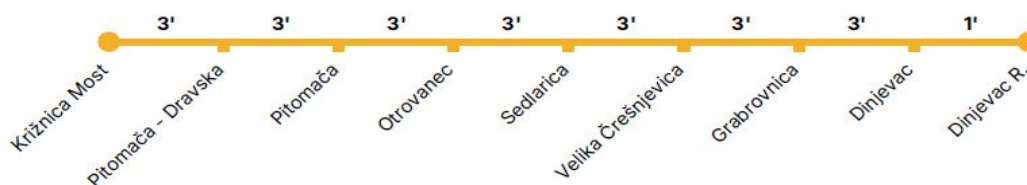

VOZNI RED

KRIŽNICA MOST - DINJEVAC R.

Mjesto polaska	BROJ LINIJE:		Mjesto dolaska
KRIŽNICA MOST	3.13		DINJEVAC R.
Vrijeme u polasku	Km	Stajališta	Vrijeme u povratku
01			02
Prometuje 12345			Prometuje 12345
6:00	0	KRIŽNICA MOST	14:15
6:03	3	PITOMAČA - DRAVSKA	14:12
6:06	6	PITOMAČA	14:09
6:09	9	OTROVANEC	14:06
6:12	12	SEDLARICA	14:03
6:15	15	VELIKA ČREŠNJEVICA	14:00
6:18	18	GRABROVNICA	13:57
6:21	21	DINJEVAC	13:54
6:22	23	DINJEVAC R.	13:53

Virovitičko - podravska županija
**Javna usluga prijevoza putnika
u cestovnom prometu**