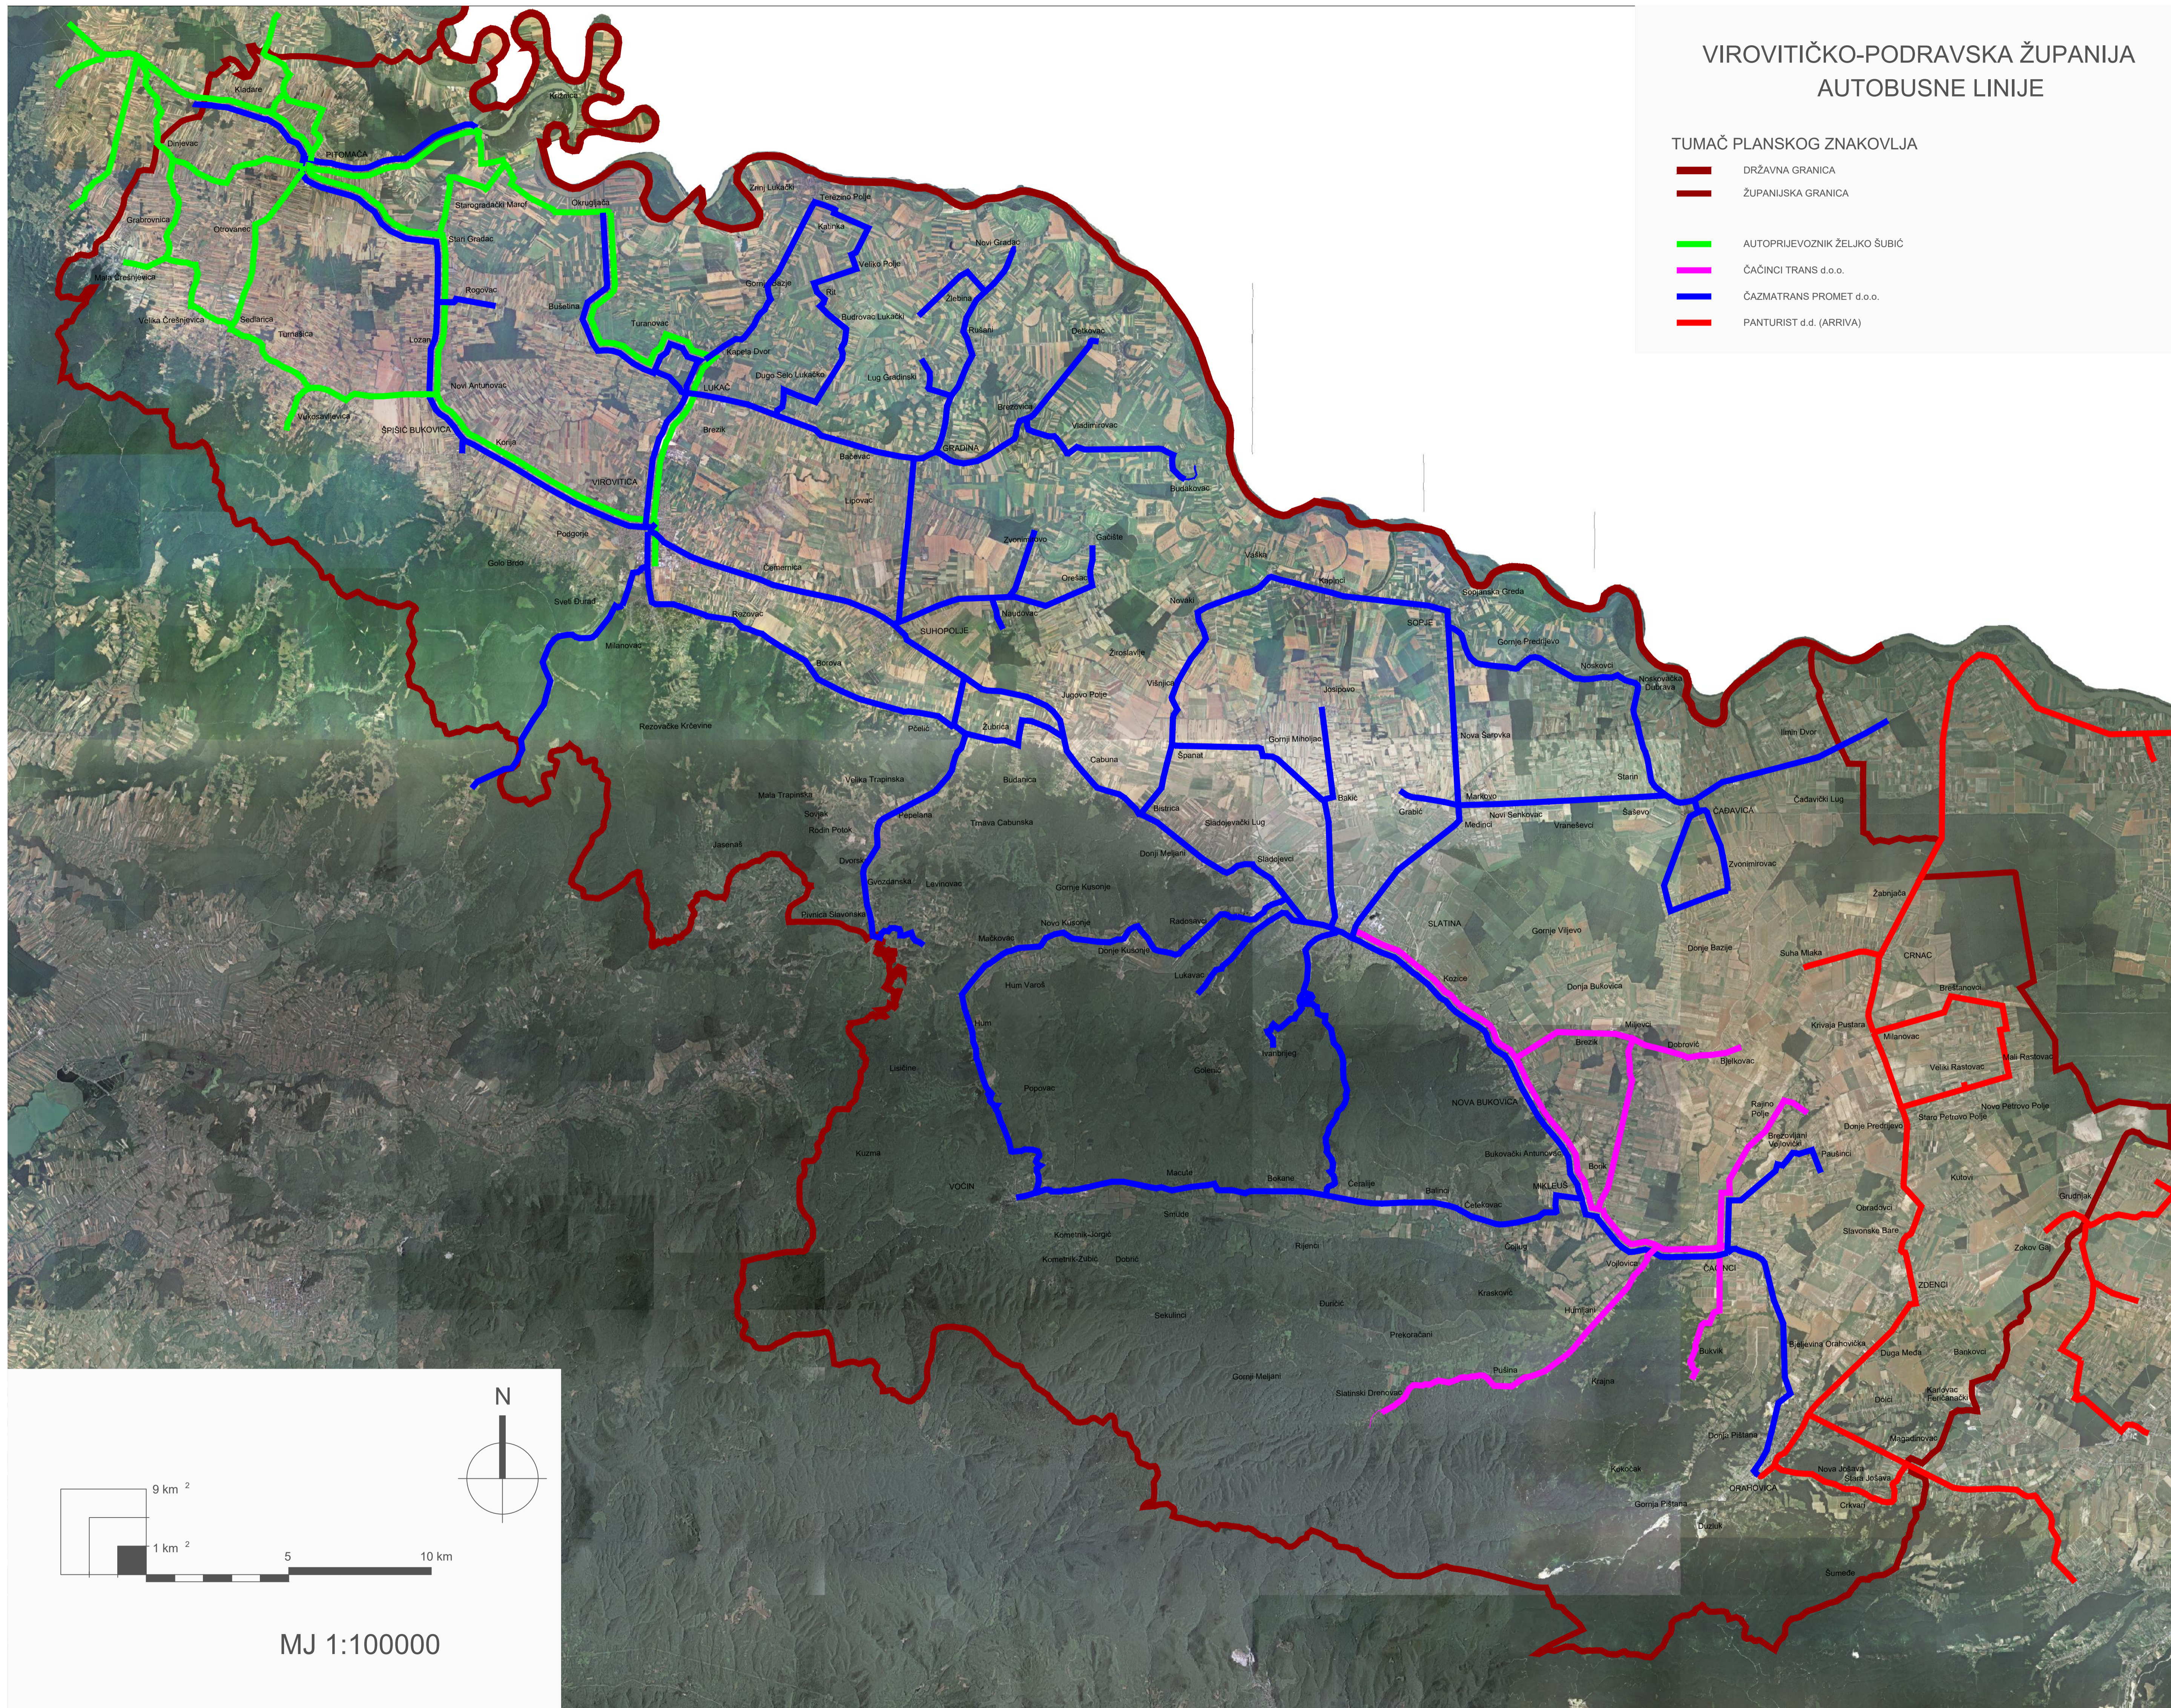

VIROVITIČKO-PODRAVSKA ŽUPANIJA
AUTOBUSNE LINIJE

TUMAČ PLANSKOG ZNAKOVlja

- DRŽAVNA GRANICA
- ŽUPANIJSKA GRANICA
- AUTOPRIJEVOZNIK ŽELJKO ŠUBIĆ
- ČAČINCI TRANS d.o.o.
- ČAZMATRANS PROMET d.o.o.
- PANTURIST d.d. (ARRIVA)

MJ 1:100000